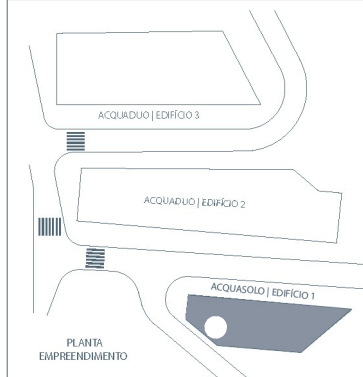

ACQUADALVA

PARANHOS . PORTO

ACQUASOLO | EDIFÍCIO 1

T2.K

ÁREA Habitação: 82 m²
ÁREA Varanda: 4 m²

ALÇADO EDIFÍCIO 1

FRACÇÃO T2.K
PISO 1 | Tipologia T2

FRACÇÃO
K

GARAGEM T2.K
PISO -1

ARRUMO
K

ARRUMO T2.K
PISO -1