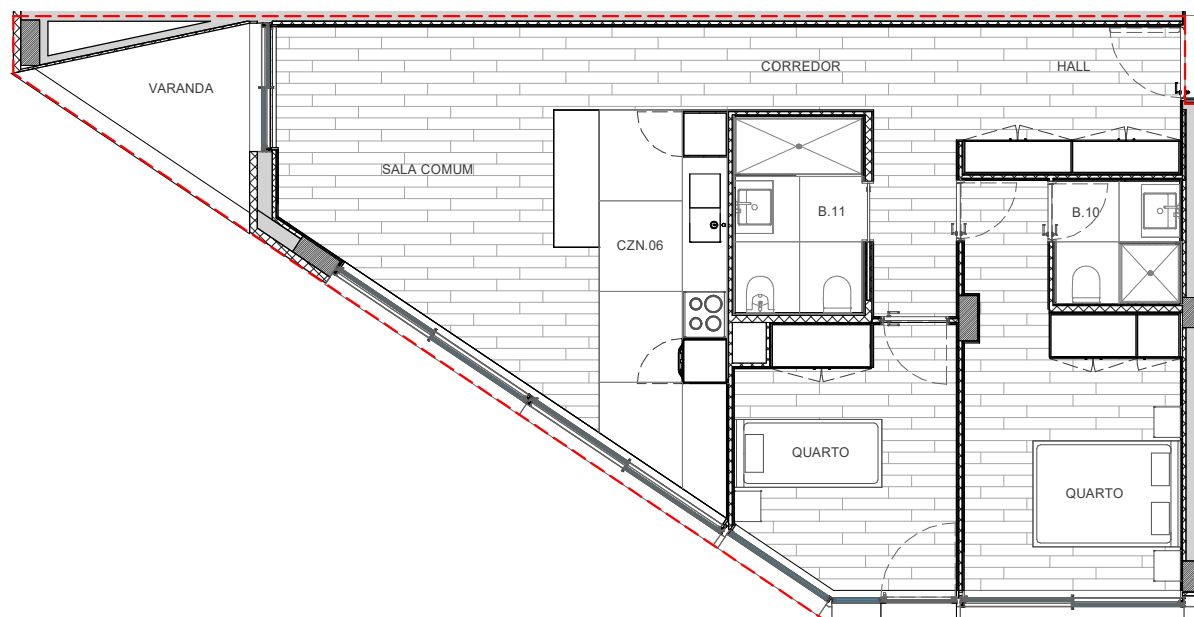

ACQUADALVA

PARANHOS . PORTO

ACQUASOLO | EDIFÍCIO 1

T2.K

ÁREA Habitação: 82 m²
ÁREA Varanda: 4 m²

ALÇADO EDIFÍCIO 1

FRACÇÃO T2.K
PISO 1 | Tipologia T2

FRACÇÃO
K

GARAGEM T2.K
PISO -1

ARRUMO
K

ARRUMO T2.K
PISO -1