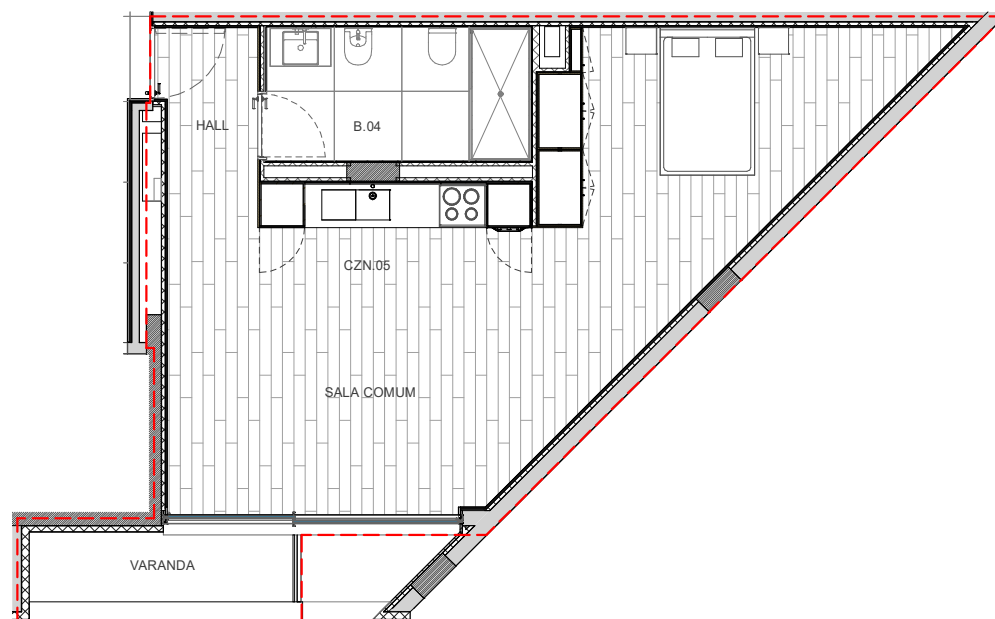

ACQUADALVA

PARANHOS . PORTO

ACQUASOLO | EDIFÍCIO 1

PLANTA
EMPREENHIMENTO

T0.P

ÁREA Habitação: 56 m²
ÁREA Varanda: 3 m²

ALÇADO EDIFÍCIO 1

FRACÇÃO T0.P
PISO 2 | Tipologia T0