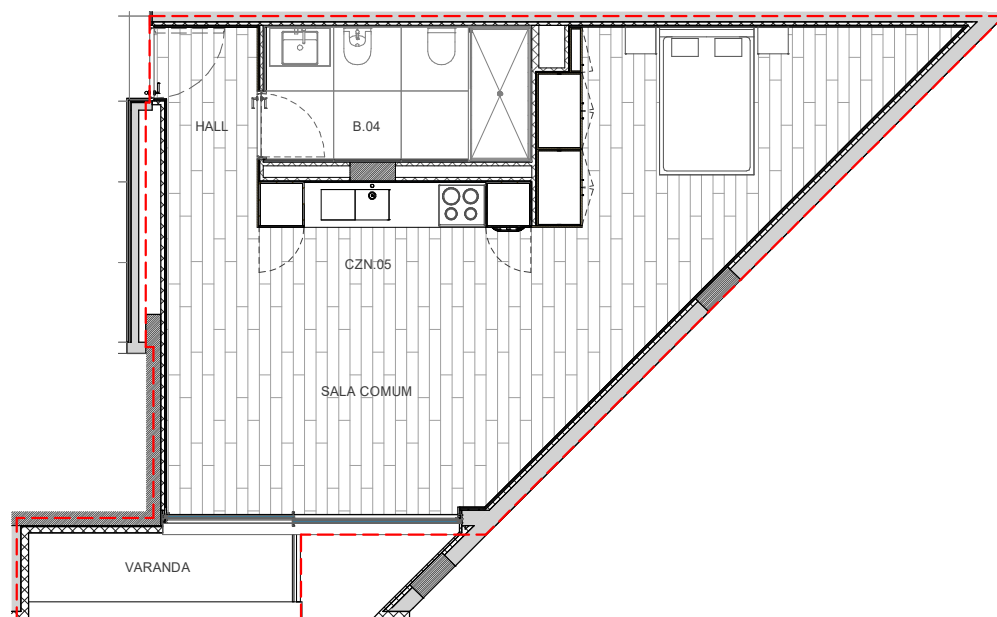

ACQUADALVA

PARANHOS . PORTO

ACQUASOLO | EDIFÍCIO 1

T0.AG

ÁREA Habitação: 56 m<sup>2</sup>  
ÁREA Varanda: 3 m<sup>2</sup>

ALÇADO EDIFÍCIO 1

FRACÇÃO T0.AG  
PISO 5 | Tipologia T0

ARRUMO T0.AG  
PISO -1