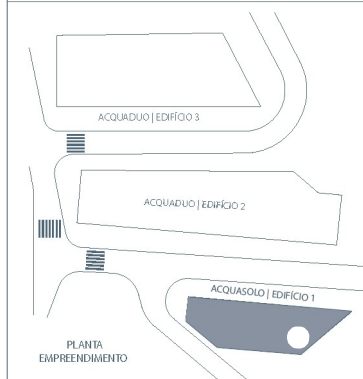

ACQUADALVA

PARANHOS . PORTO

ACQUASOLO | EDIFÍCIO 1

T0.AG

ÁREA Habitação: 56 m<sup>2</sup>  
ÁREA Varanda: 3 m<sup>2</sup>

ALÇADO EDIFÍCIO 1

FRACÇÃO T0.AG  
PISO 5 | Tipologia T0

ARRUMO T0.AG  
PISO -1