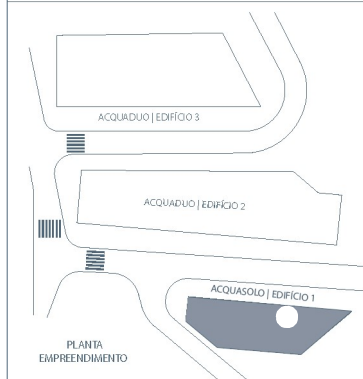

ACQUADALVA

PARANHOS . PORTO

ACQUASOLO | EDIFÍCIO 1

T1.AA

ÁREA Habitação: 55 m²

ALÇADO EDIFÍCIO 1

FRACÇÃO T1.AA
PISO 4 | Tipologia T1

GARAGEM T1.AA
PISO -2

ARRUMO T1.AA
PISO -2