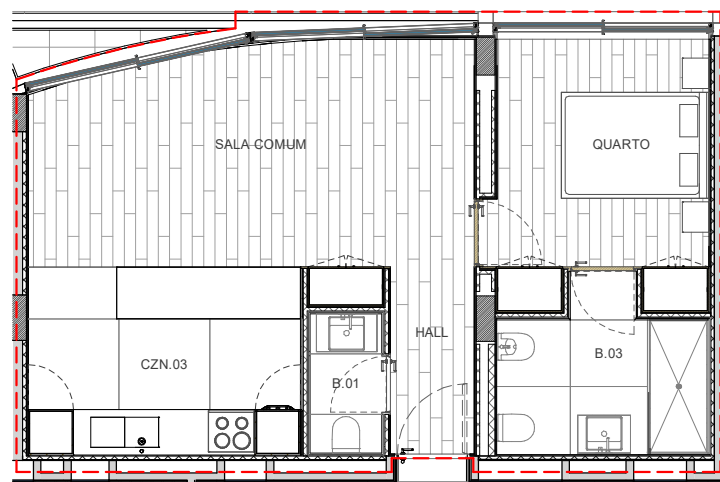

ACQUADALVA

PARANHOS . PORTO

ACQUASOLO | EDIFÍCIO 1

T1.AA

ÁREA Habitação: 55 m²

ALÇADO EDIFÍCIO 1

FRACÇÃO T1.AA
PISO 4 | Tipologia T1

GARAGEM T1.AA
PISO -2

ARRUMO T1.AA
PISO -2