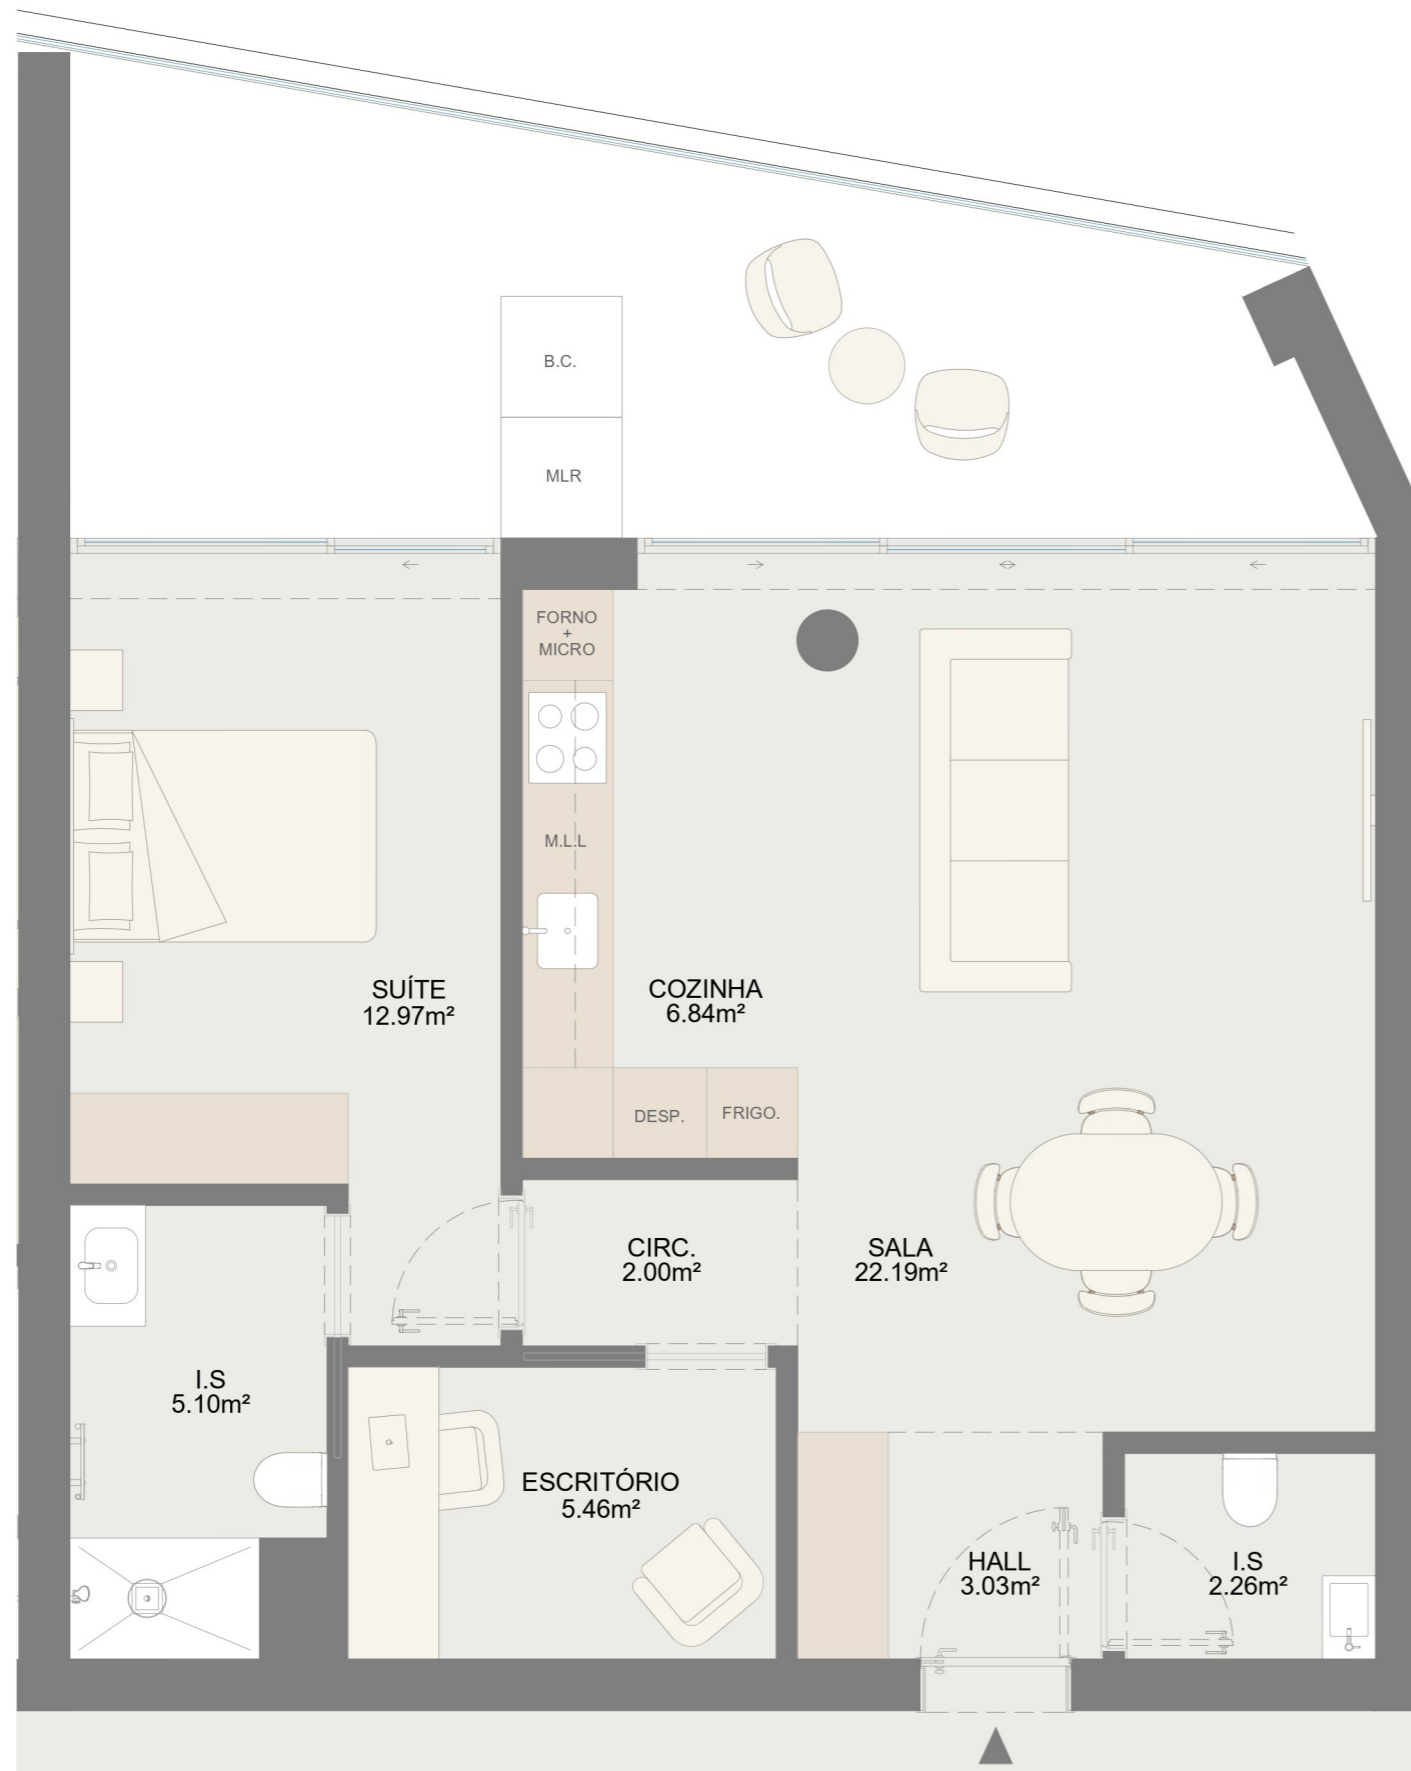

T1+1 NASCENTE
ABC 68.00m²

T1+1 NASCENTE 1 | PISOS 1,3
T1+1 NASCENTE 2 | PISO 2

VARANDA 23.17m²
VARANDA 26.68m²