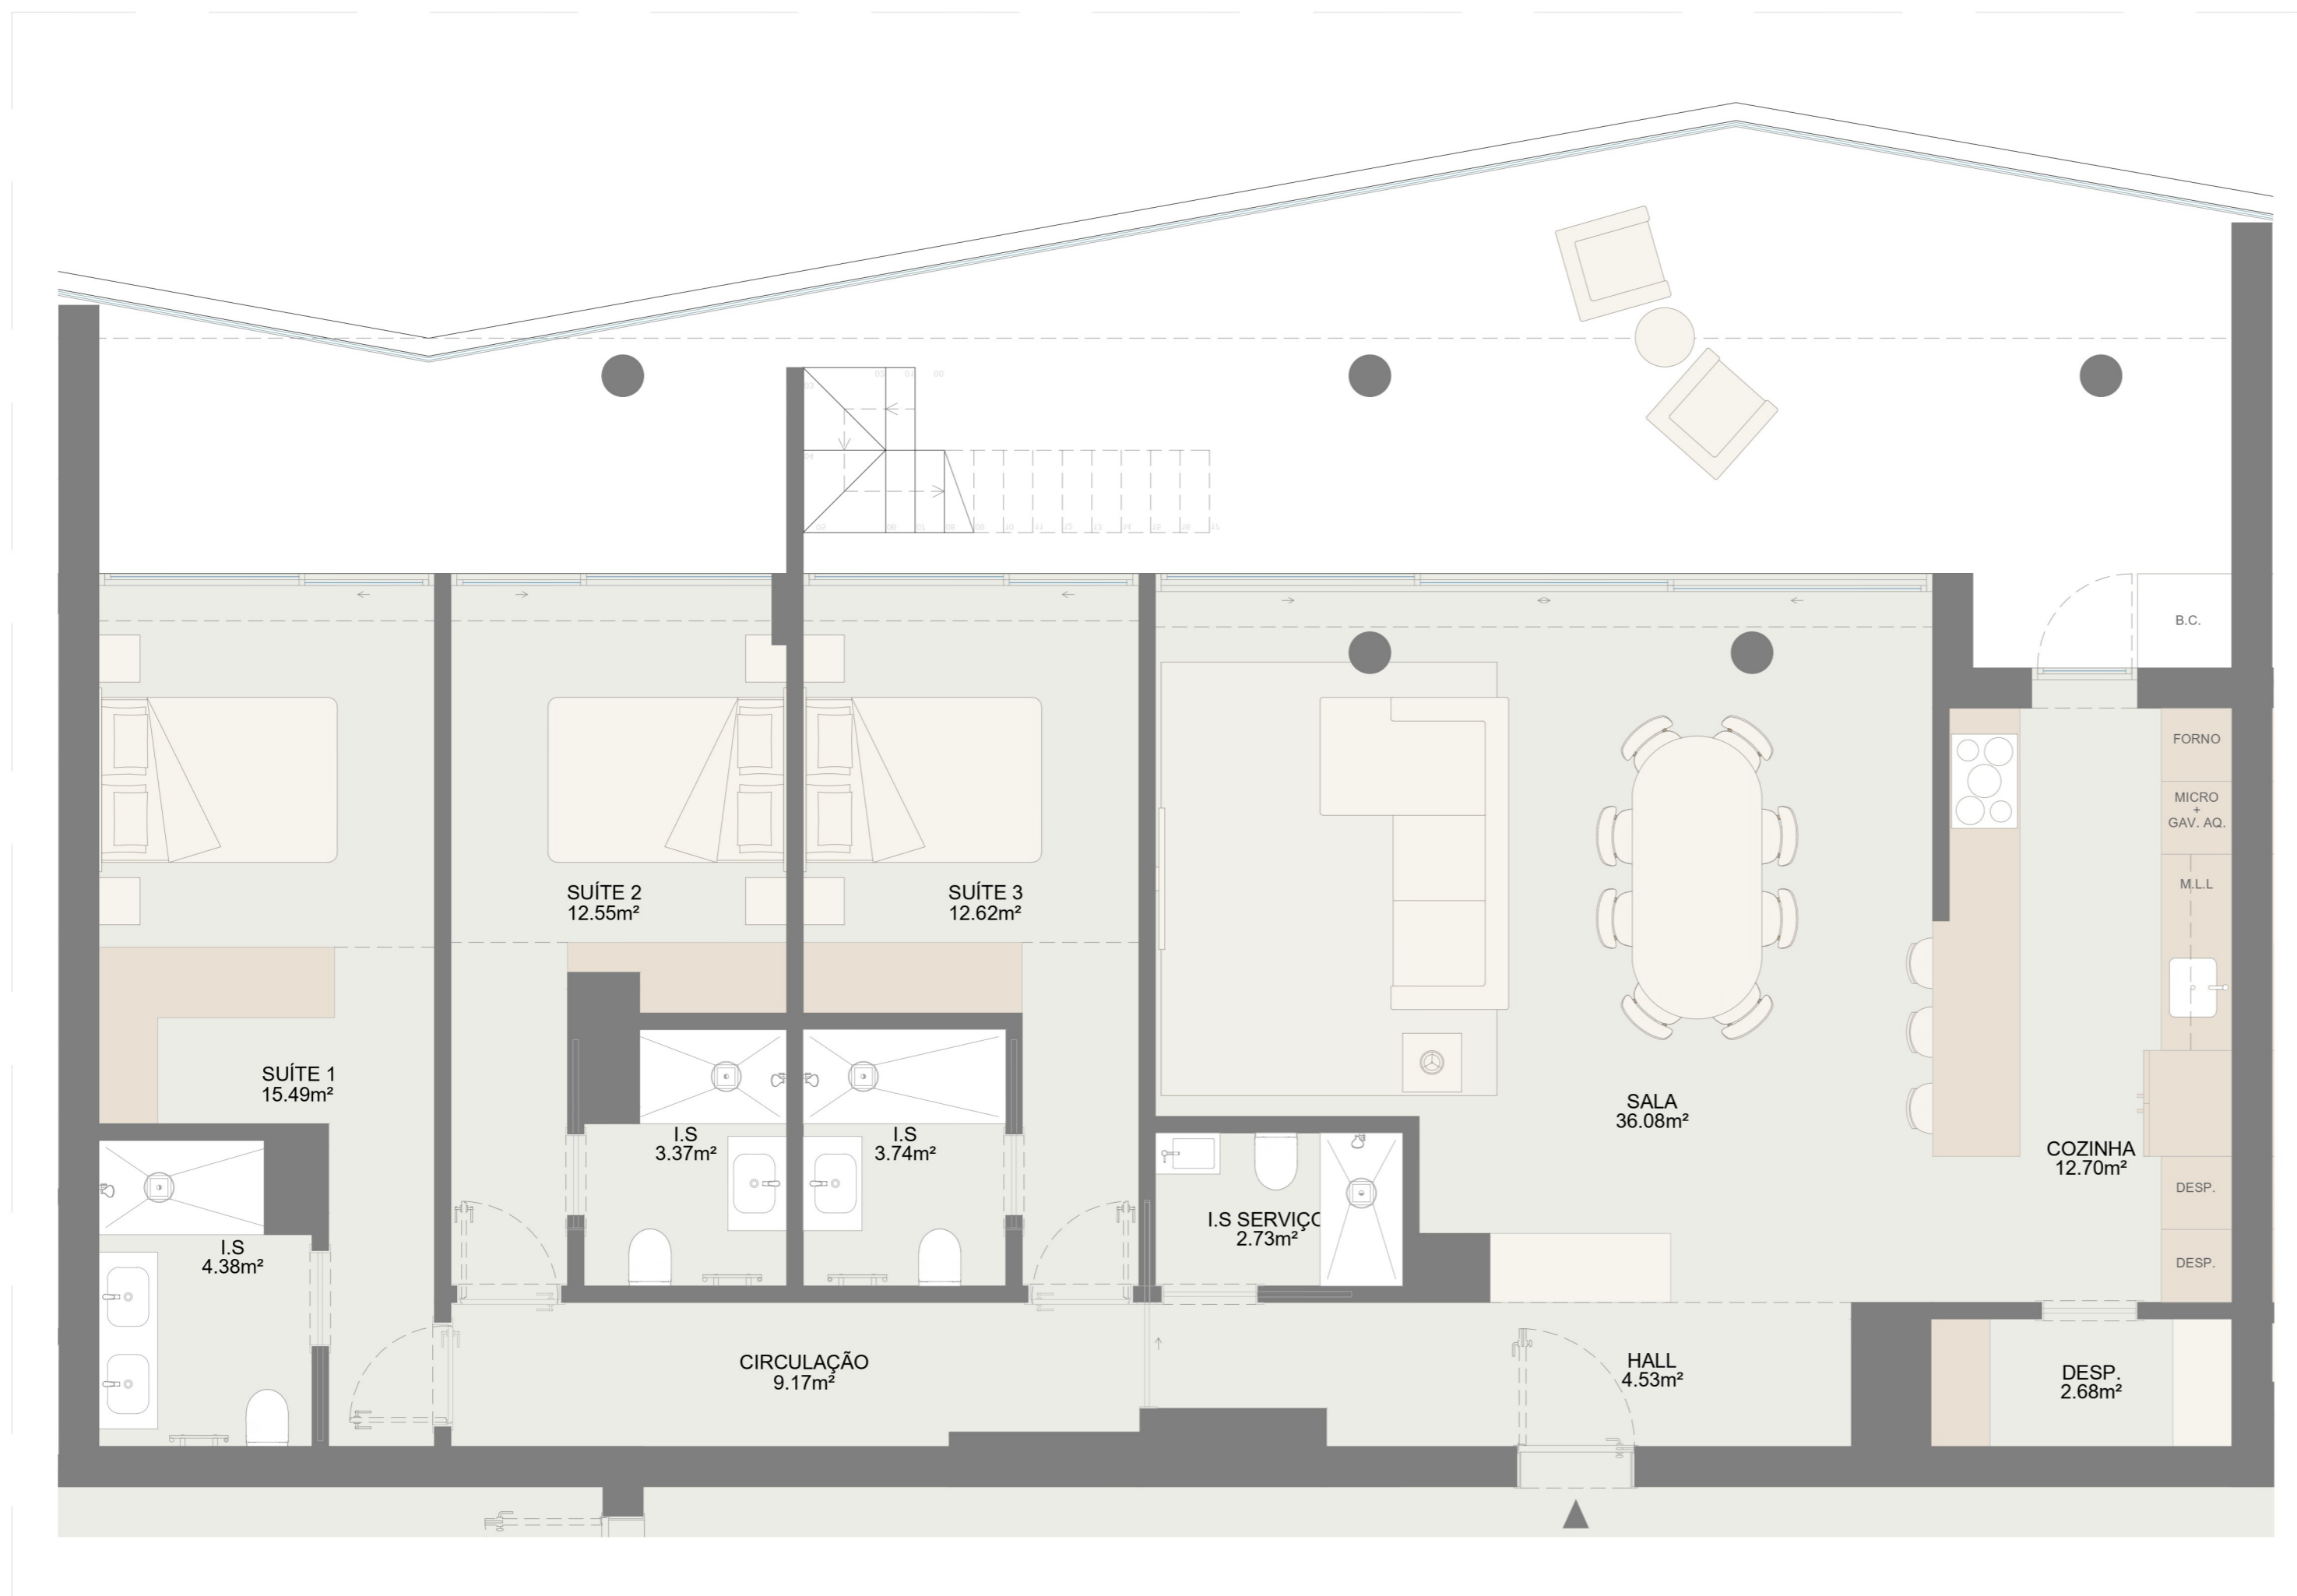

T3.A NASCENTE DUPLEX
ABC 137.96m²

IMMOPO
REAL ESTATE

T3.A NASCENTE DUPLEX 1 | PISO 5

VARANDA 57.78m²
TERRAÇO 134.15m²

T3.A NASCENTE DUPLEX 1 | PISO 5

VARANDA 57.26m²
TERRAÇO 134.15m²